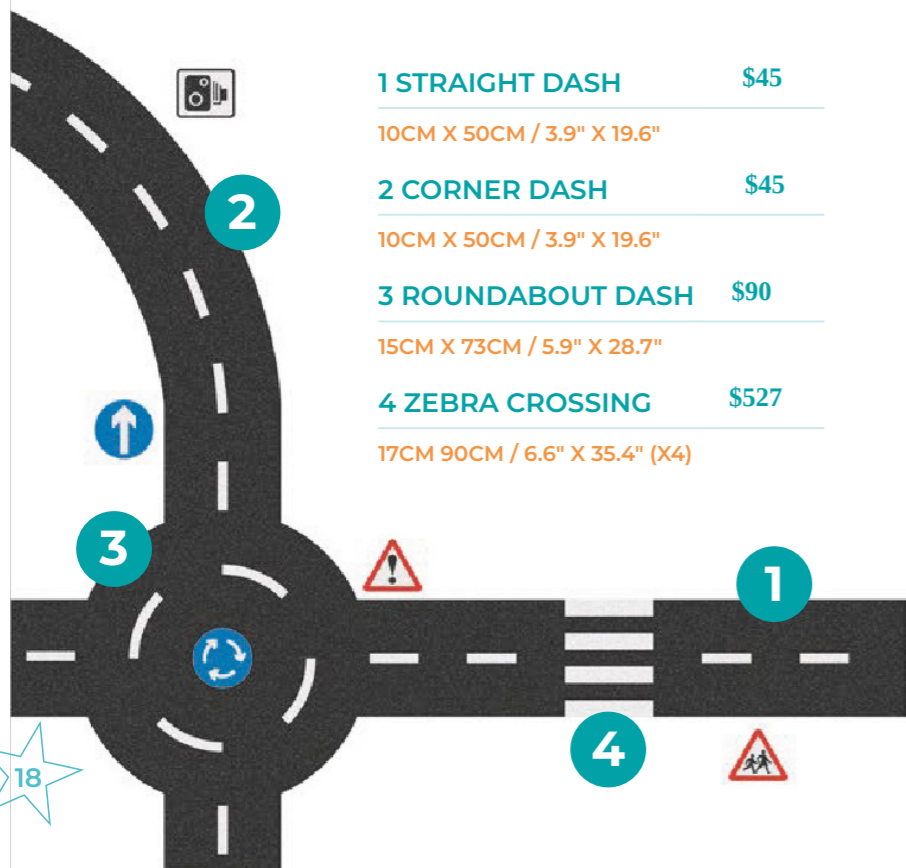

AMBULANCE \$309
45CM X 80CM / 17" X 31"

POLICE \$309
40CM X 80CM / 15" X 31"

FIRET \$309
50CM X 80CM / 19" X 31"

SPEED CAMERA \$309
60CM X 60CM / 23" X 23"

PARKING \$309
60CM X 60CM / 23" X 23"

NO WAITING \$170 60CM X 60CM / 23" X 23"

- 1 STRAIGHT DASH** \$45
10CM X 50CM / 3.9" X 19.6"
- 2 CORNER DASH** \$45
10CM X 50CM / 3.9" X 19.6"
- 3 ROUNDABOUT DASH** \$90
15CM X 73CM / 5.9" X 28.7"
- 4 ZEBRA CROSSING** \$527
17CM 90CM / 6.6" X 35.4" (X4)